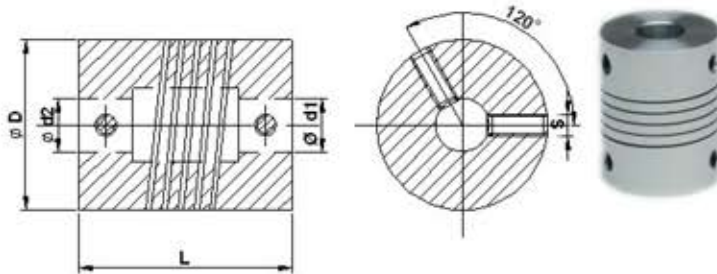

Gapi O-Rings, Italy.

Hydraulic & Pneumatic Seals

Flexible Shaft Couplings

AF Type coupling

D	S	L
14	M2	21
16	M2	25
20	M3	28
25	M3	32
32	M4	40

AS Type coupling

D	S	L
14	M2	20
16	M2	24
20	M3	28
25	M4	32
32	M4	40

Sr.No.	OD	D1	D2	LENGTH	ORDER CODE
01	20	6	6	28	AF-20-6-6
02		6	8		AF-20-6-8
03		8	8		AF-20-8-8
04		6	6.35		AF-20-6-6.35
05		6.35	6.35		AF-20-6.35-6.35
06	25	6	8	32	AF-25-6-8
07		6	10		AF-25-6-10
08		8	8		AF-25-8-8
09		10	10		AF-25-10-10
10		6	9.6		AF-25-6-9.6
11		6	6.35		AF-25-6-6.35
12		8	10		AF-25-8-10
13		6	6		AF-25-6-6