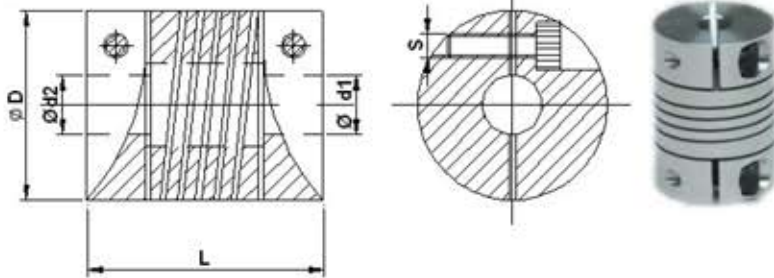

Gapi O-Rings, Italy.

Hydraulic & Pneumatic Seals

Flexible Shaft Couplings

AF Type coupling

D	S	L
14	M2	21
16	M2	25
20	M3	28
25	M3	32
32	M4	40

AS Type coupling

D	S	L
14	M2	20
16	M2	24
20	M3	28
25	M4	32
32	M4	40

Sr.No.	OD	D1	D2	LENGTH	ORDER CODE
01	20	6	6	28	AF-20-6-6
02		6	8		AF-20-6-8
03		8	8		AF-20-8-8
04		6	6.35		AF-20-6-6.35
05		6.35	6.35		AF-20-6.35-6.35
06	25	6	8	32	AF-25-6-8
07		6	10		AF-25-6-10
08		8	8		AF-25-8-8
09		10	10		AF-25-10-10
10		6	9.6		AF-25-6-9.6
11		6	6.35		AF-25-6-6.35
12		8	10		AF-25-8-10
13		6	6		AF-25-6-6